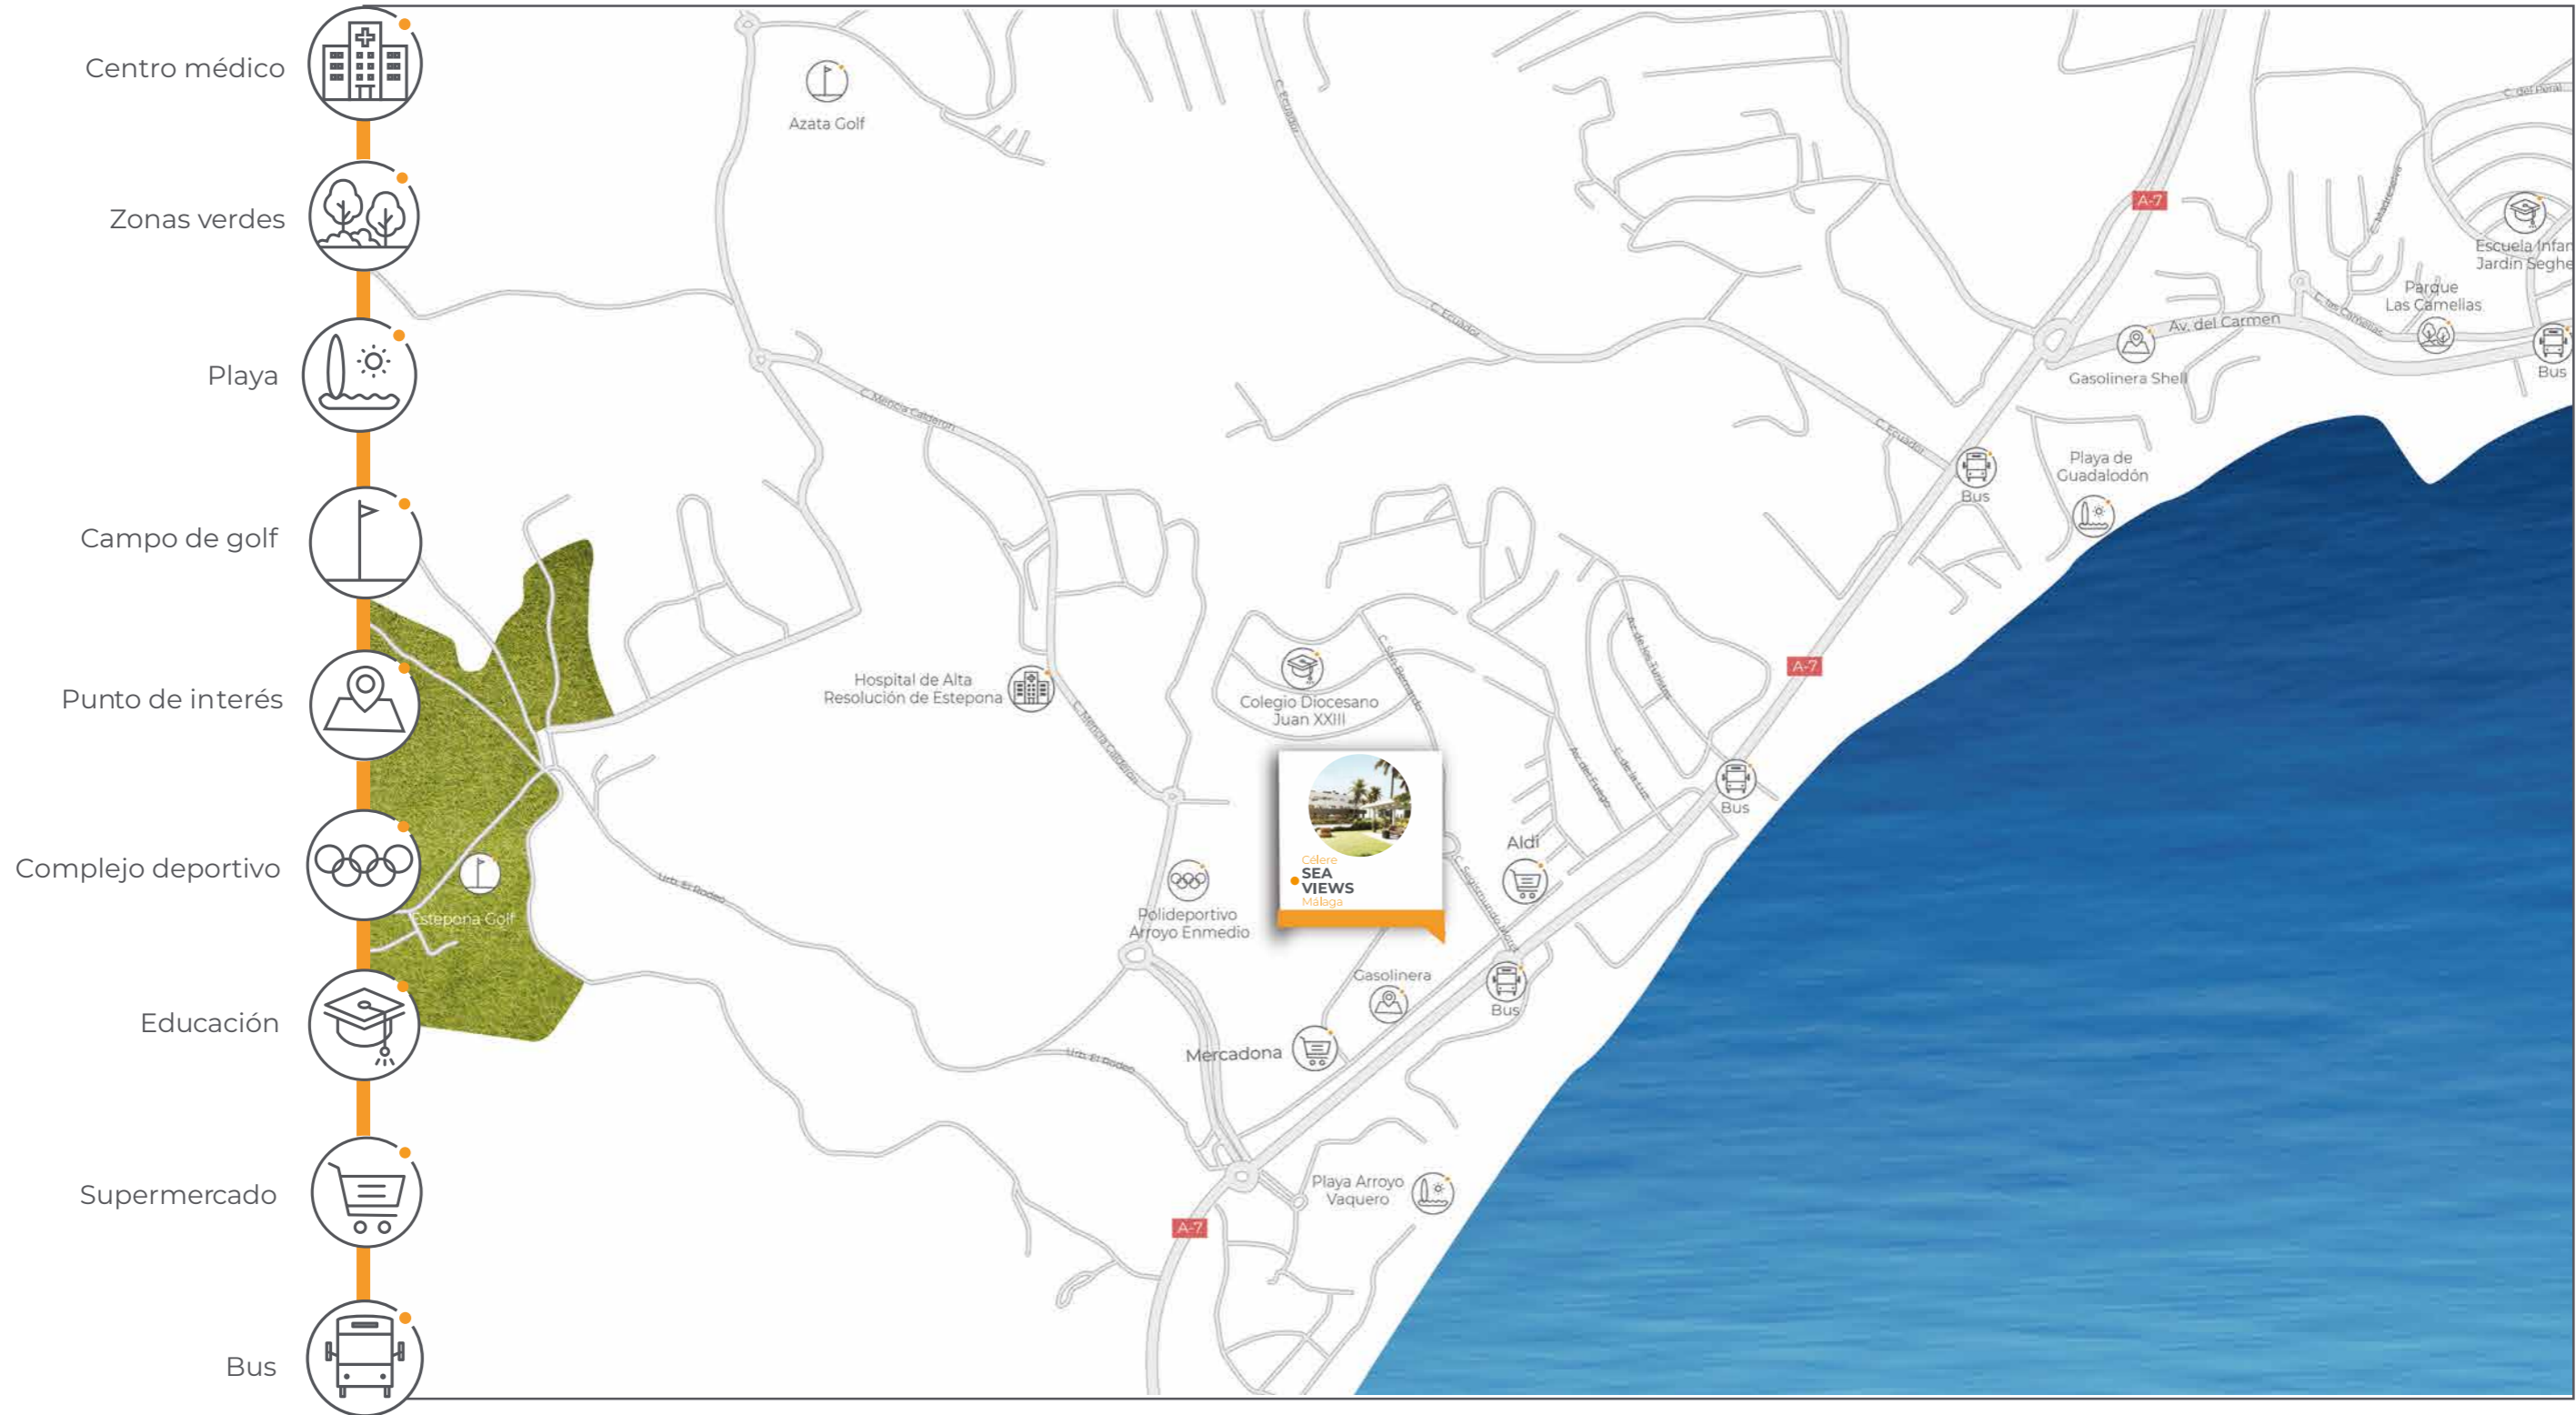

Célere  
**SEA  
 VIEWS**  
 Málaga

**Oficina de ventas**  
 C/ Segismundo Moret s/n  
 29693 · Estepona, Málaga

Tel. 900 10 20 80  
 viacelere.com